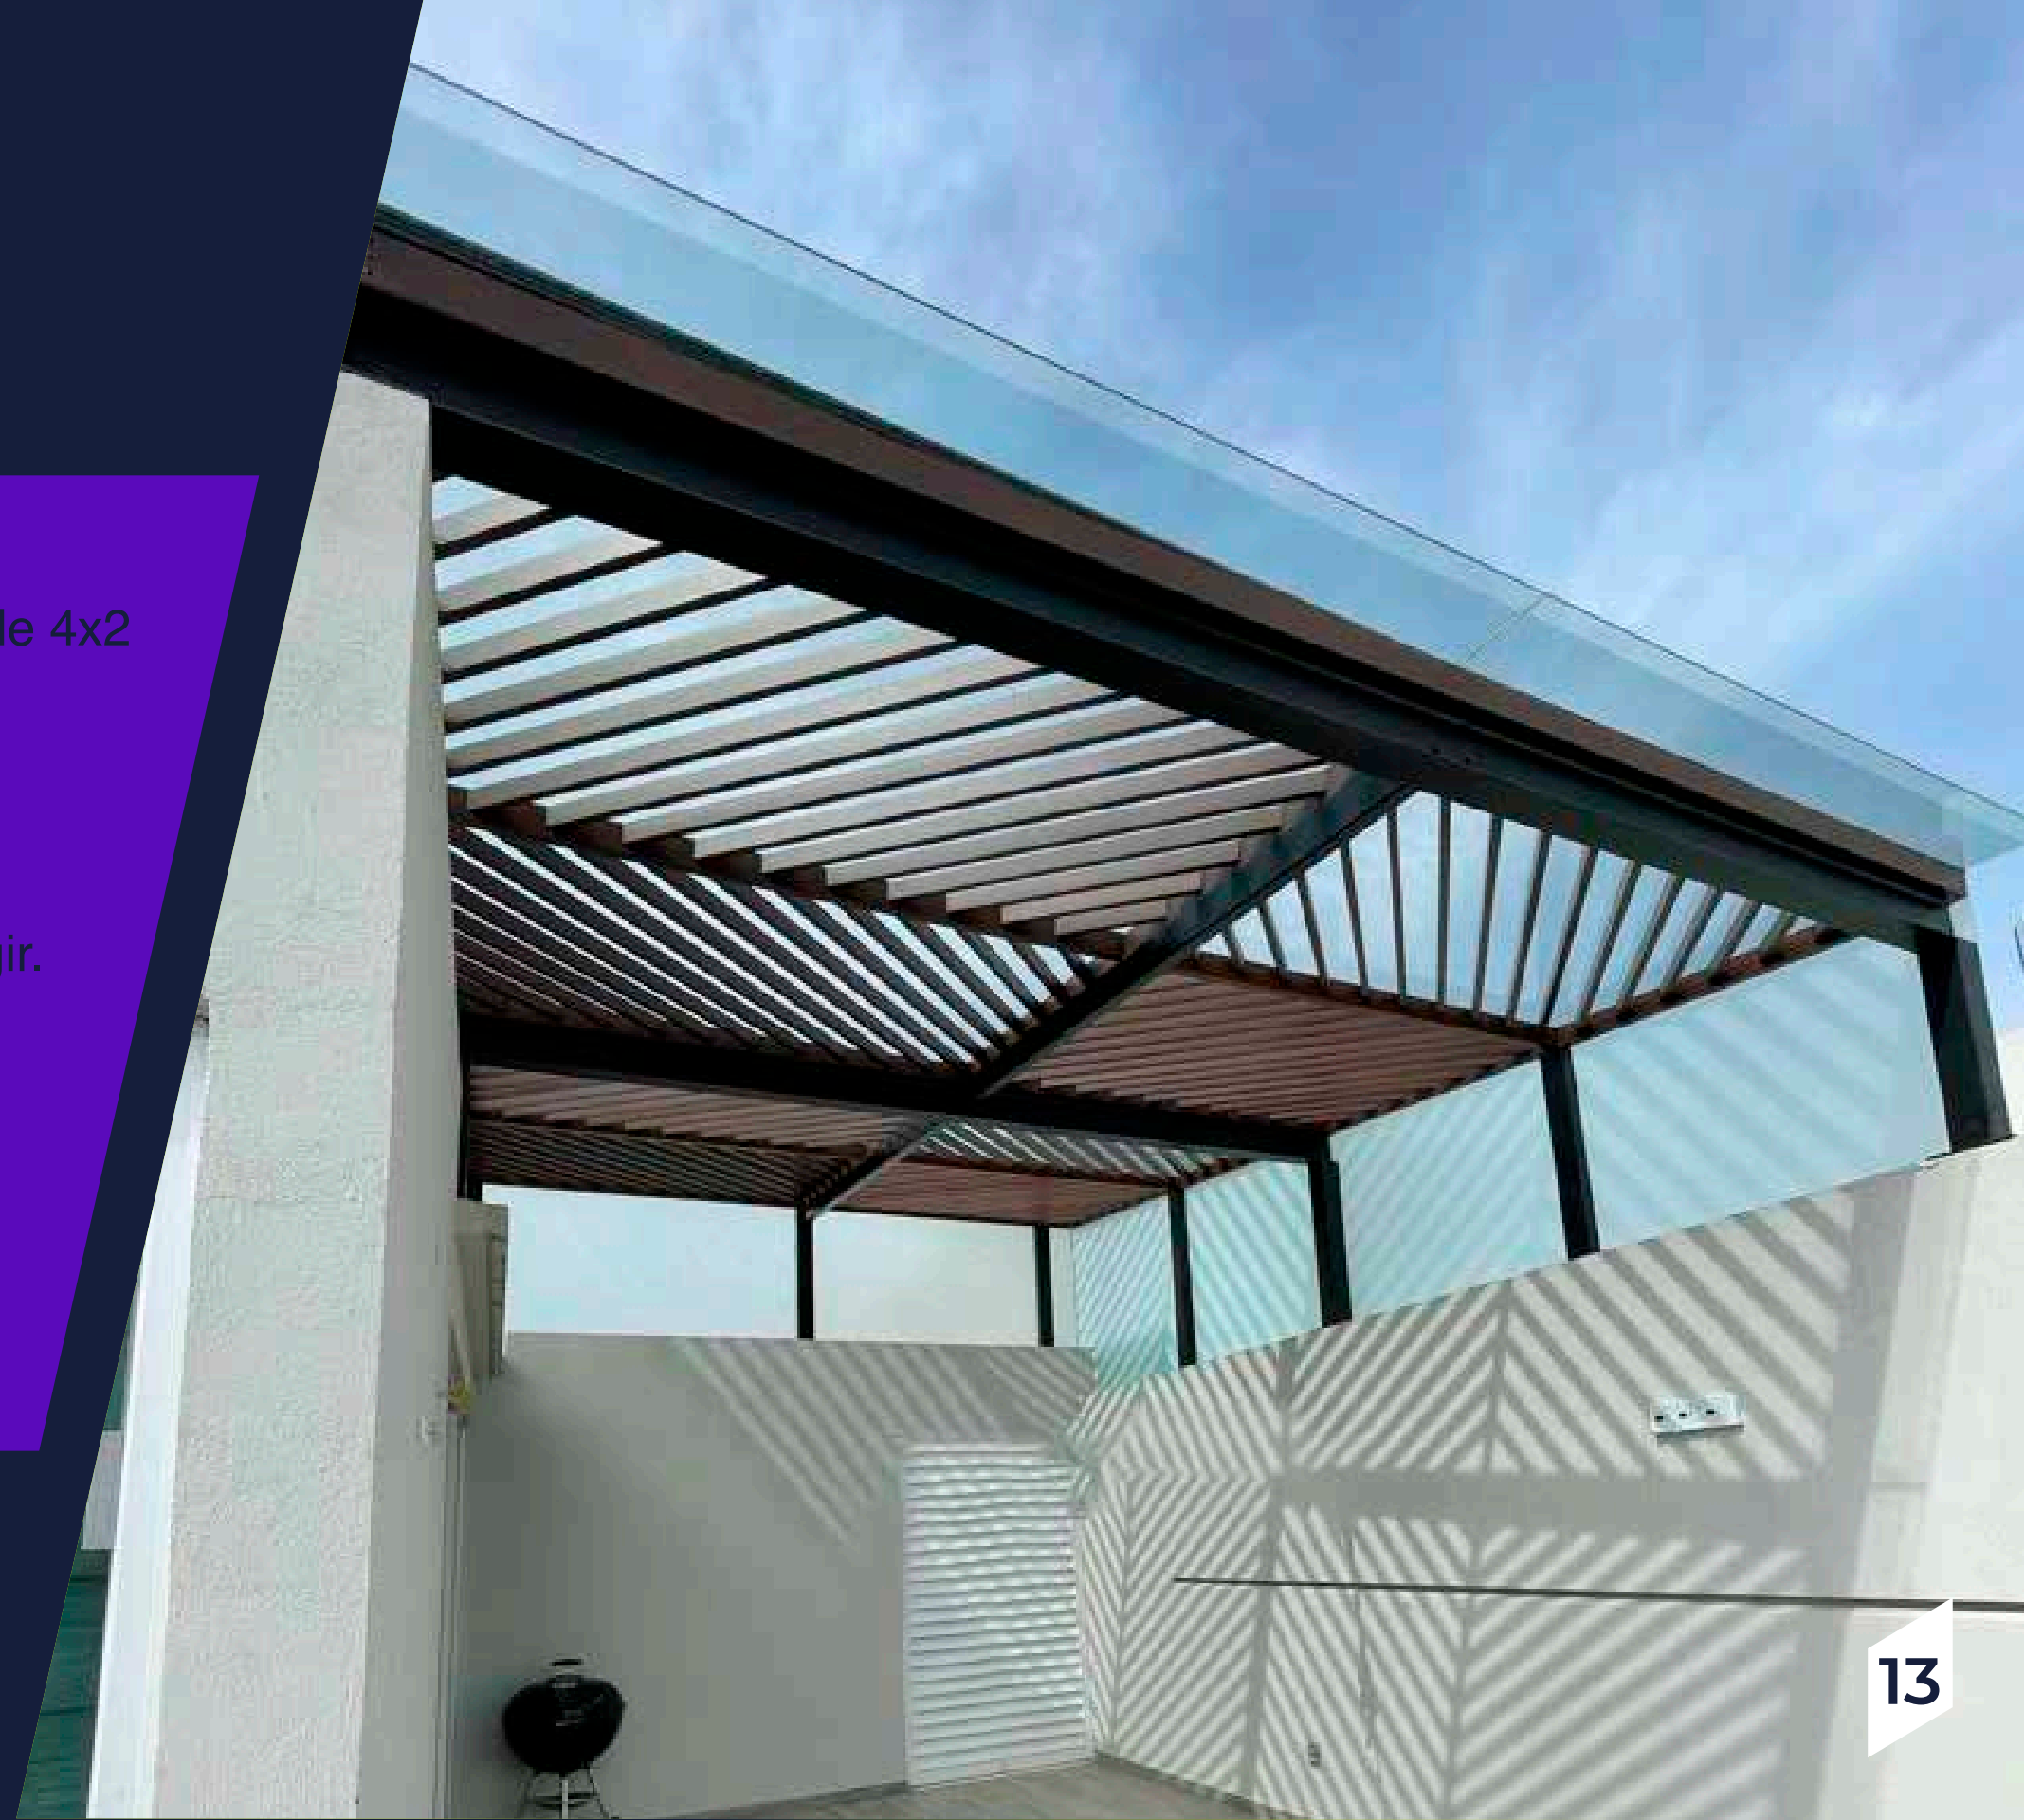

MÉXICO
MI AMOR

COBALTO

Pergolado Dominó

PERGOLADO ESPIGA

- » **Estructura perimetral:**
PTR Ligero de 6x4" y PTR ligero rectangular de 4x2
- » **Espiga:**
Aluminio rectangular 2x1
- » **Cubierta de cristal:**
De 6 a 10mm con película de seguridad a elegir.
 - Incolora
 - Esmerilada
 - UV
- » **Para fijar el cristal:**
Cinta Norton perimetral con vidrio.
Silicón transparente 100%