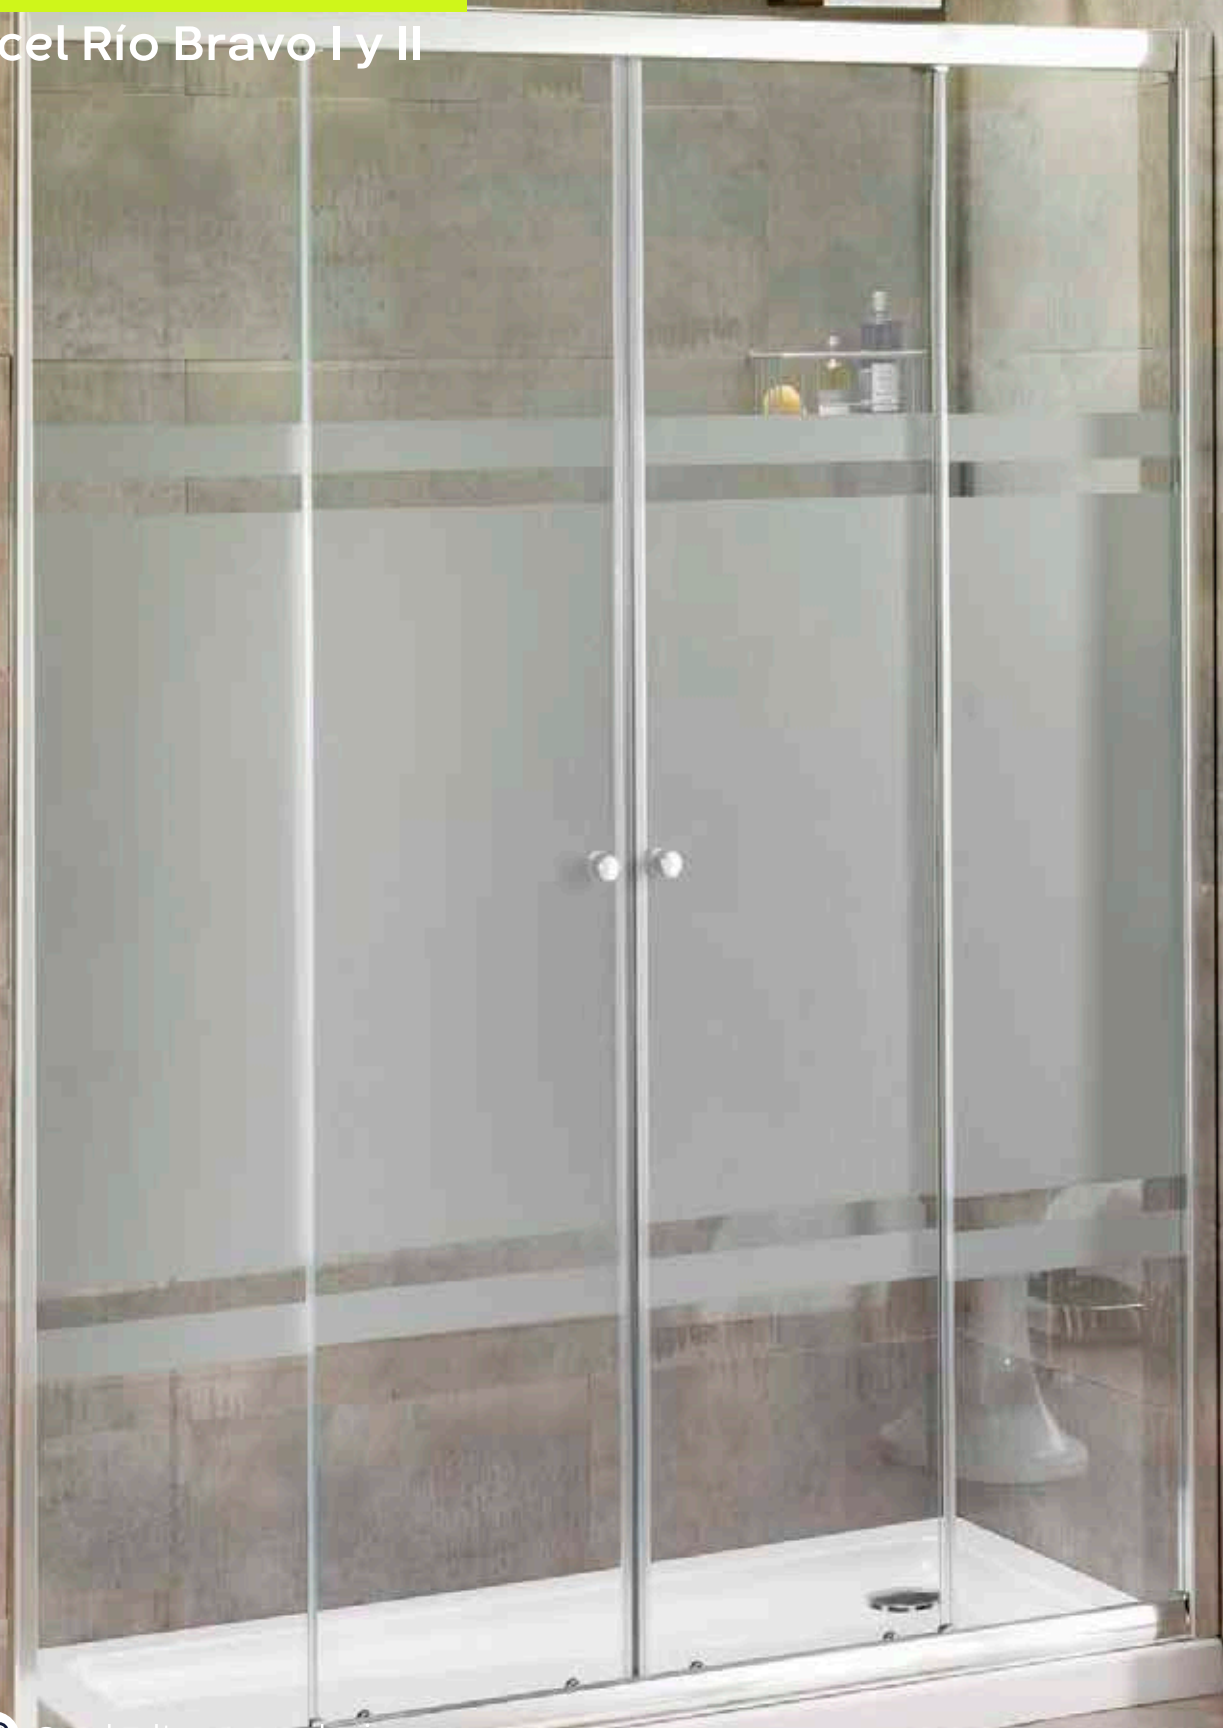

CANCEL CURVO

Cancel de baño corredizo curvo con estructura de aluminio extruido, paneles de cristal templado de 6mm de espesor, puertas con sujeción magnética y sello hermético en las uniones para evitar filtraciones.

- **Cristal:**
6mm - 10mm
- **Acabados:**
Traslucido y satinado.
- **Medida de línea:**
0.90 x 0.90 x 1.85m
Altura ideal: 1.85m

CANCEL RÍO BRAVO I y II

Cancel de baño doble corredizo para cristal templado de 6mm con opción transparente ó serigrafía, y perfiles de aluminio.

- **Cristal:**
6 mm - 10mm
- **Acabados:**
Blanco, satinado, natural, cromado, champagne y champagne brillante.
Opción 1 o dos corredizos.
- **Medidas de línea:**
1.85 x 1.50m 1.85 x 1.80m 2.00 x 1.50m
2.00 x 2.00m
Altura ideal 1.85m

- **Cristal:**
6 mm o 10 mm
- **Acabados:**
Traslucido o esmerilado.
Corrediza o Abatible.
- **Medida de línea:**
0.90 x 0.90 x 1.85m
Altura ideal 1.85m

CANCEL BACALAR

Cancel de baño para vidrio templado, con un vidrio fijo y una puerta corrediza.